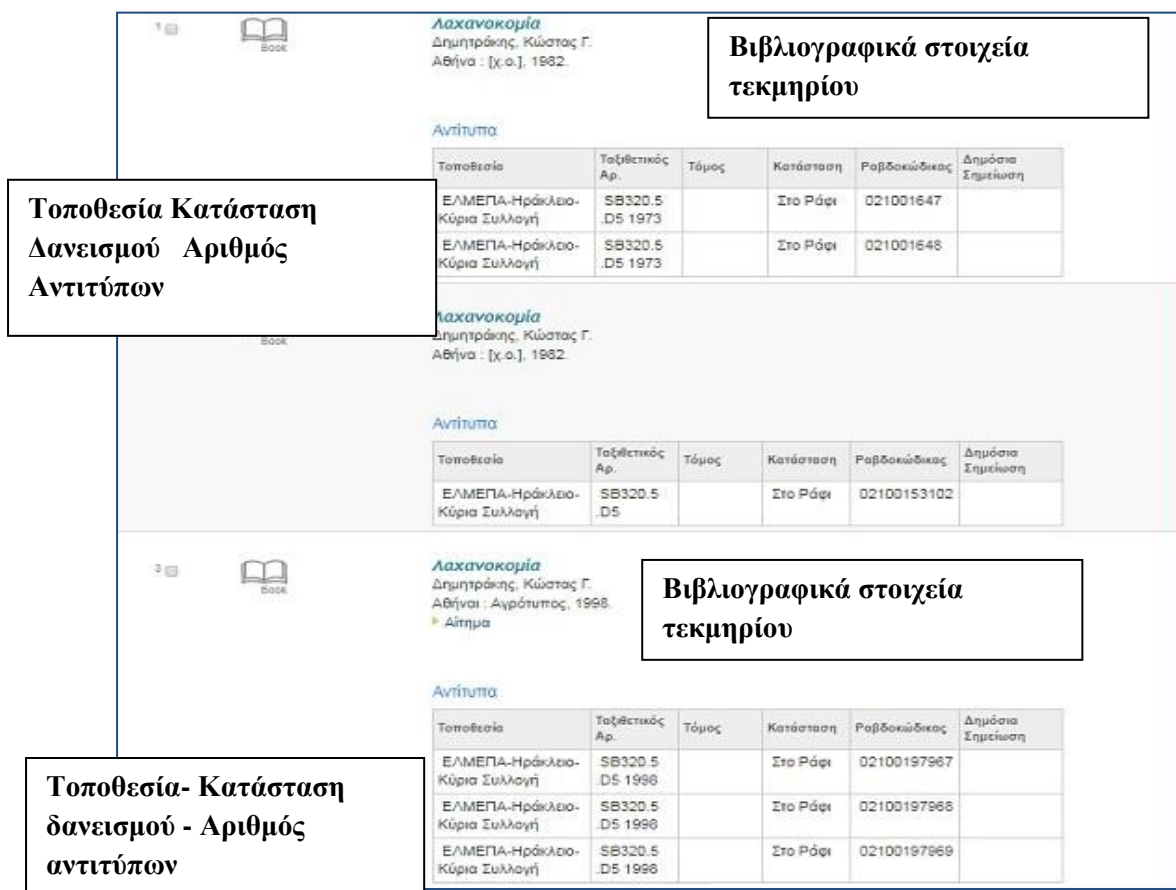

Στην **εικόνα 3** εμφανίζονται τα αποτελέσματα που πληρούν τον όρο αναζήτησης που δώσαμε για τίτλο.

Κάνοντας **κλικ** πάνω στο τίτλο λαχανοκομία θα εμφανιστούν τα τεκμήρια που σας ενδιαφέρουν. Πιο συγκεκριμένα μπορείτε να δείτε τα βιβλιογραφικά στοιχεία, την τοποθεσία τους στα βιβλιοστάσια (**τοποθεσία-ταξιδετικός αριθμός**), την δανειστική τους κατάσταση (**Στο Ράφι**) και τον αριθμό των αντιτύπων (εικόνα 4).

Εικόνα 4