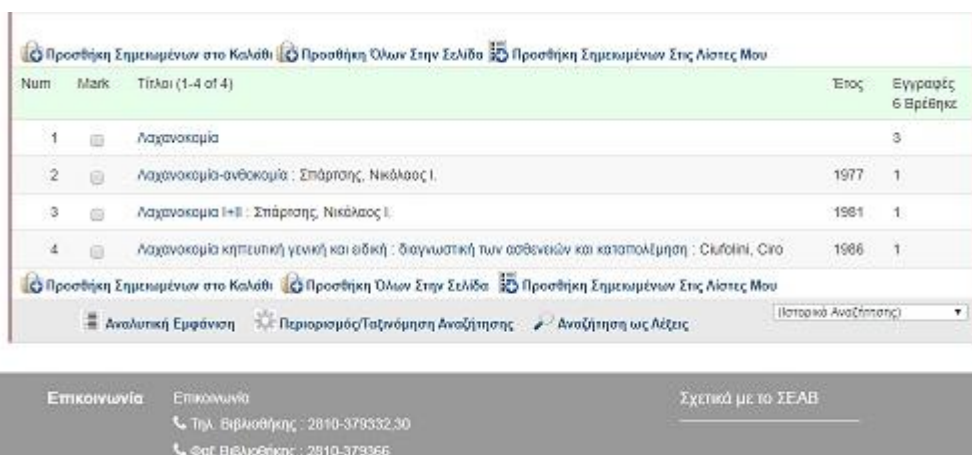

Επιλέξτε έναν από τους ακόλουθους τρόπους αναζήτησης και εντοπισμού υλικού της βιβλιοθήκης.

Απλή Σύνθετη Αναζήτηση Περιοδικών Αναζήτηση με Αριθμό

Λέξη κλειδί Τίτλος Συγγραφέας Θέμα Εκδότης

1 Πληκτρολογήστε Τίτλο
Ήρακακαμία

Υποβολή

Νέα και Ανακοινώσεις

Είσοδος στο Λογαριασμό μου

Δημοσίευση Λογαριασμού

Υπηρεσίες χρηστών

- Δανεισμός
- Διαδουλειμός
- Εκπαιδευτικά Σεμινάρια
- Απτήσεις - Παραγγελίες υλικού
- Αναγνωστήριο για Άτομα με αναπηρία

Άλλοι κατάλογοι

- Αναζήτηση στον κατάλογο Επισε
- Αναζήτηση στον κατάλογο ΜΙΤΟΣ
- Αναζήτηση στον Συλλογικό Κατάλογο
- Εθνικός Συλλογικός Κατάλογος
- Επιστημονικών Περιοδικών ΕΚΤ

Ψηφιακές συλλογές

Στην **εικόνα 3** εμφανίζονται τα αποτελέσματα που πληρούν τον όρο αναζήτησης που δώσαμε για τίτλο.

Εικόνα 3

Κάνοντας **κλικ** πάνω στο τίτλο λαχανοκομία θα εμφανιστούν τα τεκμήρια που σας ενδιαφέρουν. Πιο συγκεκριμένα μπορείτε να δείτε τα βιβλιογραφικά στοιχεία, την τοποθεσία τους στα βιβλιοστάσια (**τοποθεσία-ταξιδετικός αριθμός**), την δανειστική τους κατάσταση (**Στο Ράφι**) και τον αριθμό των αντιτύπων (εικόνα 4).